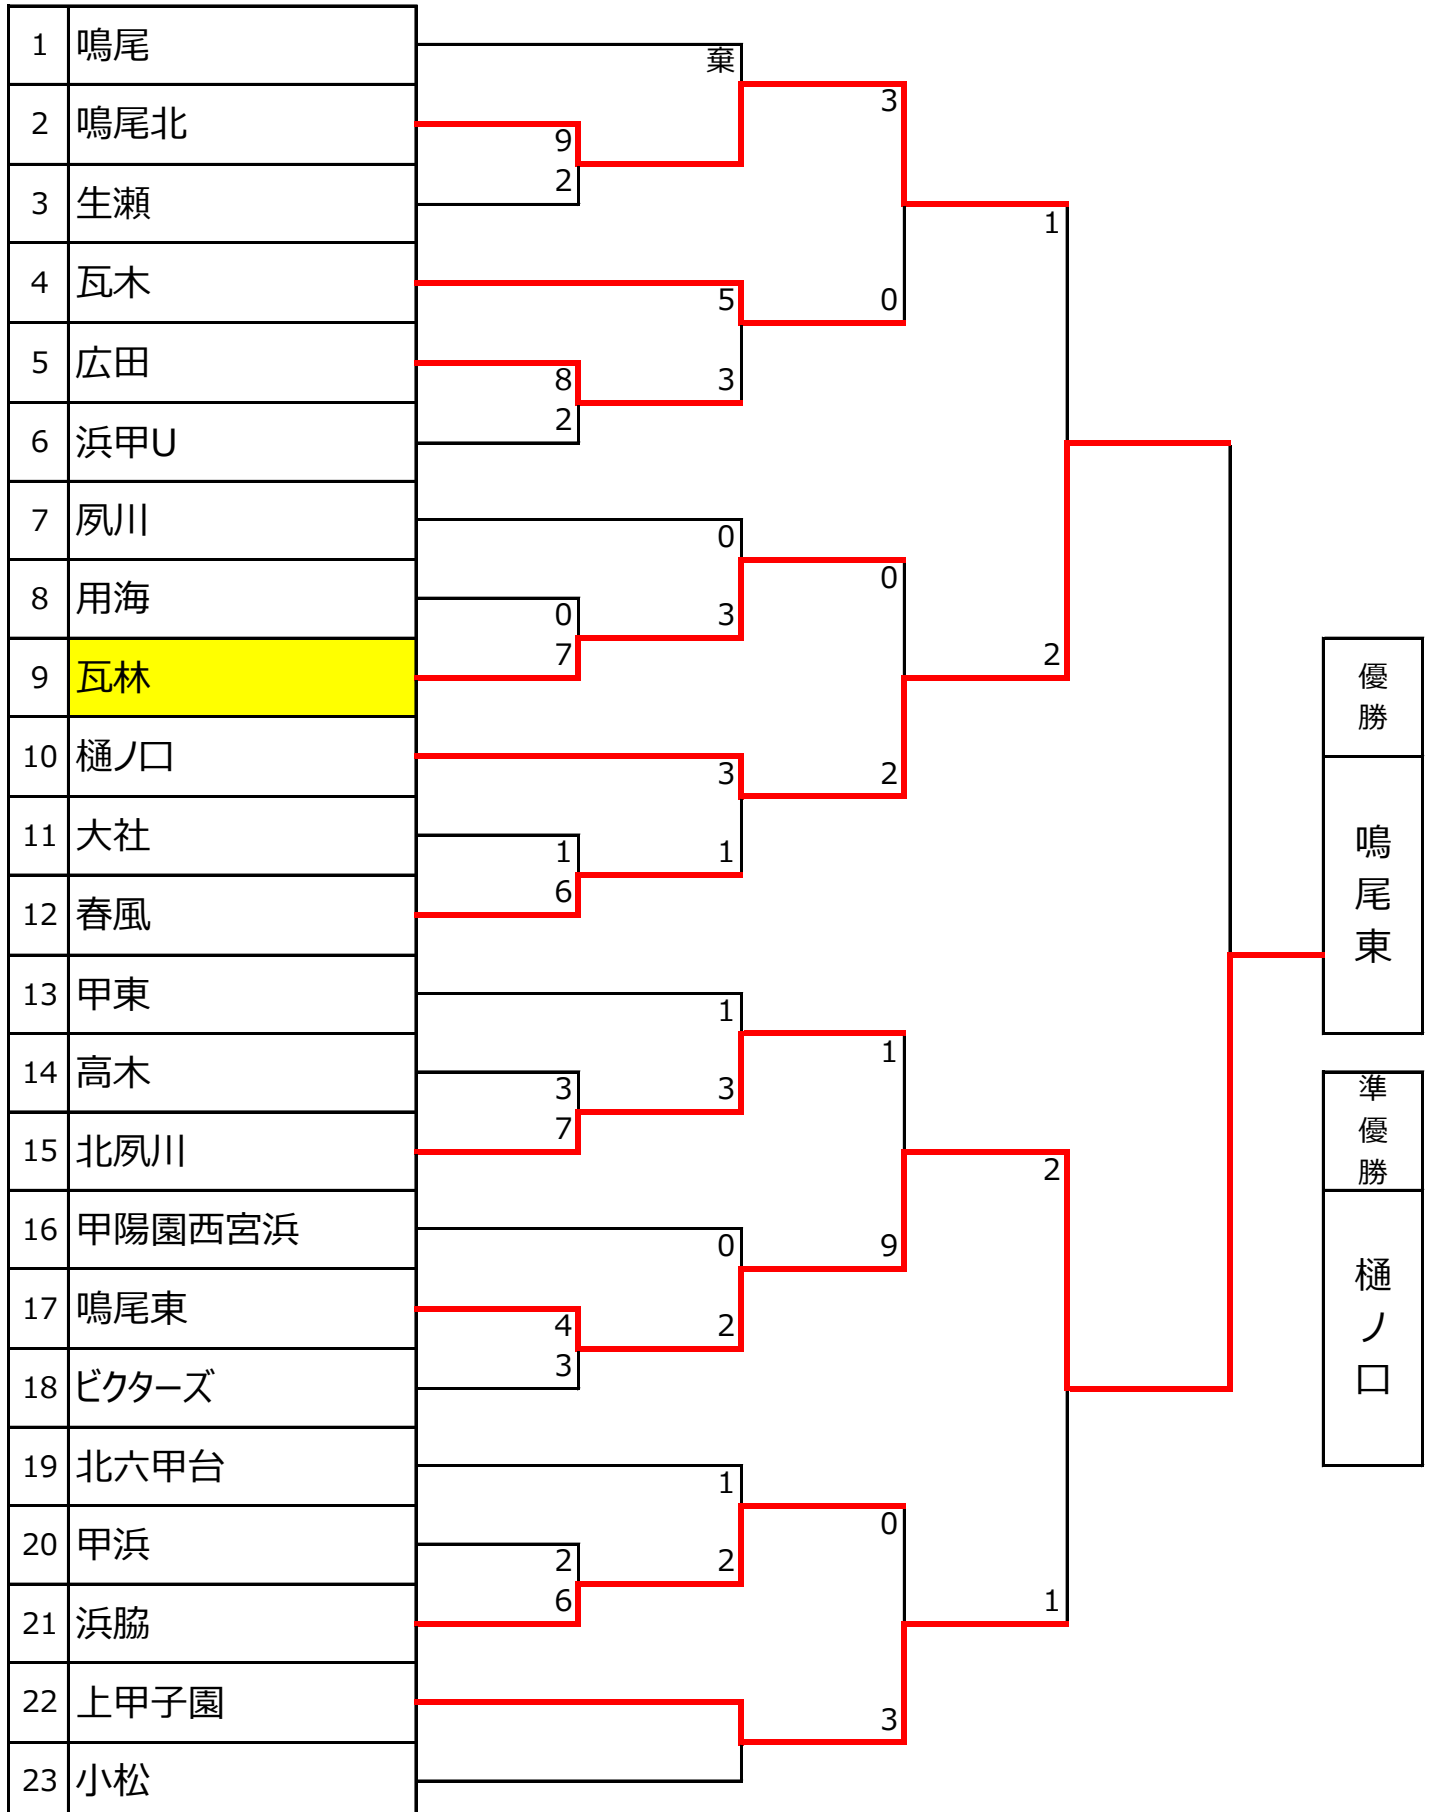

平成30年度 第9回NSN会長旗大会

2018.2.24.抽選

- 優勝
- 鳴尾東
- 準優勝
- 樋ノ口