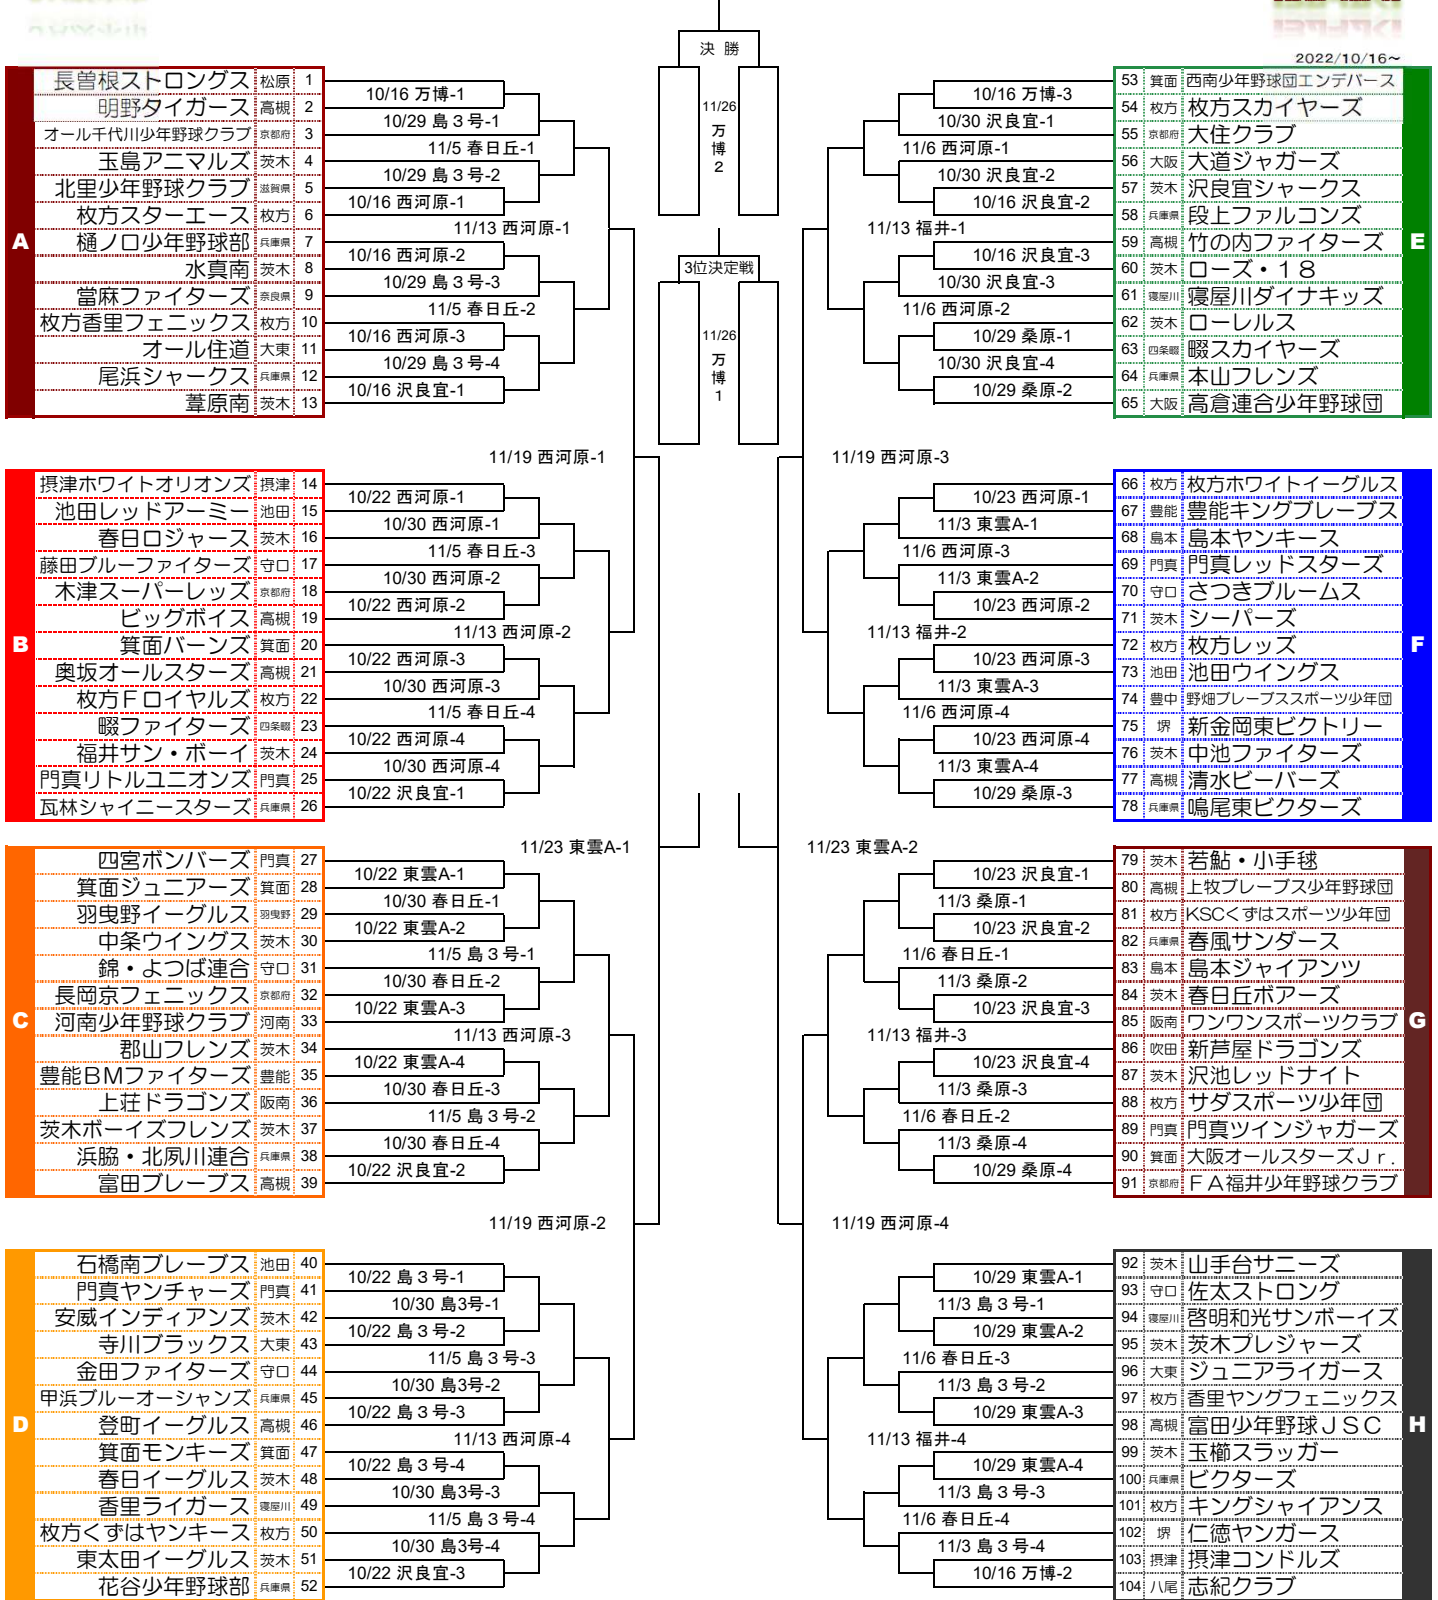

第20回記念JA茨木市旗争奪 少年軟式野球大会

主催：茨木市スポーツ少年団野球部会 後援：JA茨木市、茨木市、NPO法人茨木市体育協会
協賛：ダイワマルエス株式会社、追手門学院大学、早稲田摂陵 中学校・高等学校、メザンスポーツ

各会場 試合時間

Table with 2 columns: '第1日目(10/16)の試合時間' and '第2日目(10/22)以降の試合時間'. It lists match numbers (e.g., 第1試合, 第2試合) and their respective start times (e.g., 10:00, 11:30, 13:00) for different venues like Watarai, Seikyo, and Fuchino.

■上記日程は抽選会発表のものです。 <上記表記より事務局連絡、抽選会資料を正とします> ■日程変更がある場合にのみ、当該チームに事務局から連絡します。
トーナメント表：試合日程の見方例：・[10/22 西河原-3] → 10/22(土)西河原北公園G 第3試合 ・[11/13 福井-2] → 11/13(日)福井運動広場 第2試合
万博記念・万博スポーツ広場・東雲(しのめ)運動広場・桑原(くわのほら)運動広場・春日丘(かすがおか)運動広場・福井(ふくい)運動広場・
若園(わかその)運動広場・追手門(おうえもん)学院大学・西河原(にしがわら)北公園G・沢良宜(さわらぎ)公園G・島3号(しま3ごう)公園G・若園公園G

第20回記念 JA茨木市旗争奪少年軟式野球大会

2022年10月16日～11月26日(予定)

【1】試合会場および試合開始時刻

		略称	案内図	Google マップ
試合会場	万博記念公園野球場	万博		万博記念公園野球場 - Google マップ
	茨木市立西河原公園北グラウンド	西河原北		西河原公園北 - Google マップ
	茨木市立島3号(大)公園グラウンド	島3号		島3号(大)公園 - Google マップ
	茨木市立沢良宜公園グラウンド	沢良宜		沢良宜公園 - Google マップ
	茨木市立春日丘運動広場グラウンド	春日丘		春日丘運動広場 - Google マップ
	茨木市立桑原運動広場グラウンド	桑原		桑原運動広場 - Google マップ
	茨木市立東雲運動広場グラウンド	東雲		東雲運動広場 - Google マップ
	茨木市立若園運動広場グラウンド	若園		若園運動広場 - Google マップ
	茨木市立福井運動広場グラウンド	福井		福井運動広場 - Google マップ

試合時間	第1試合	9:00～
	第2試合	10:30～
	第3試合	12:00～
	第4試合	13:30～

※詳細はトーナメント表を参照ください

●凡例 (トーナメント表 : 試合日程の見方)

10/23 沢良宜-3

=10月23日 茨木市立沢良宜公園グラウンド 第3試合

11/13 西河原北-2

=11月13日 茨木市立西河原公園北グラウンド 第2試合

【2】問い合わせ先