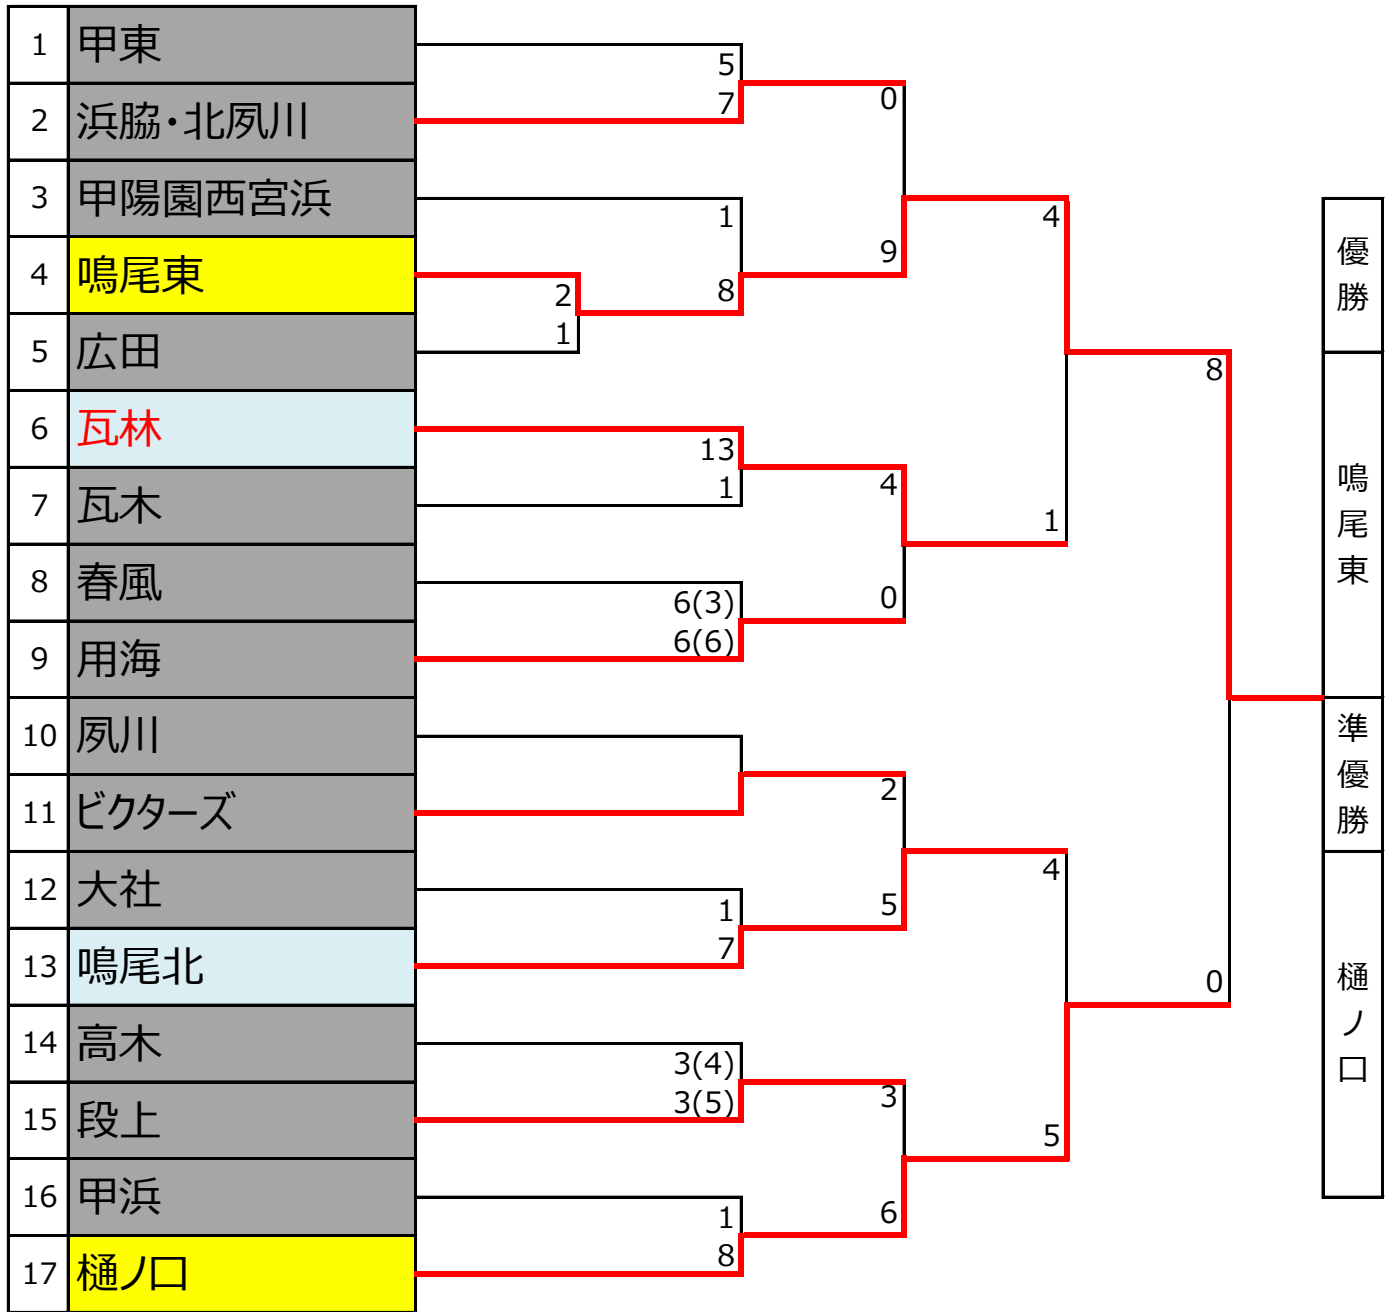

第14回NSN会長旗大会

優勝
鳴尾東
準優勝
樋ノ口